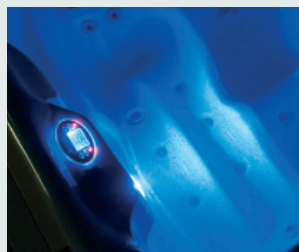

Choisissez votre ambiance